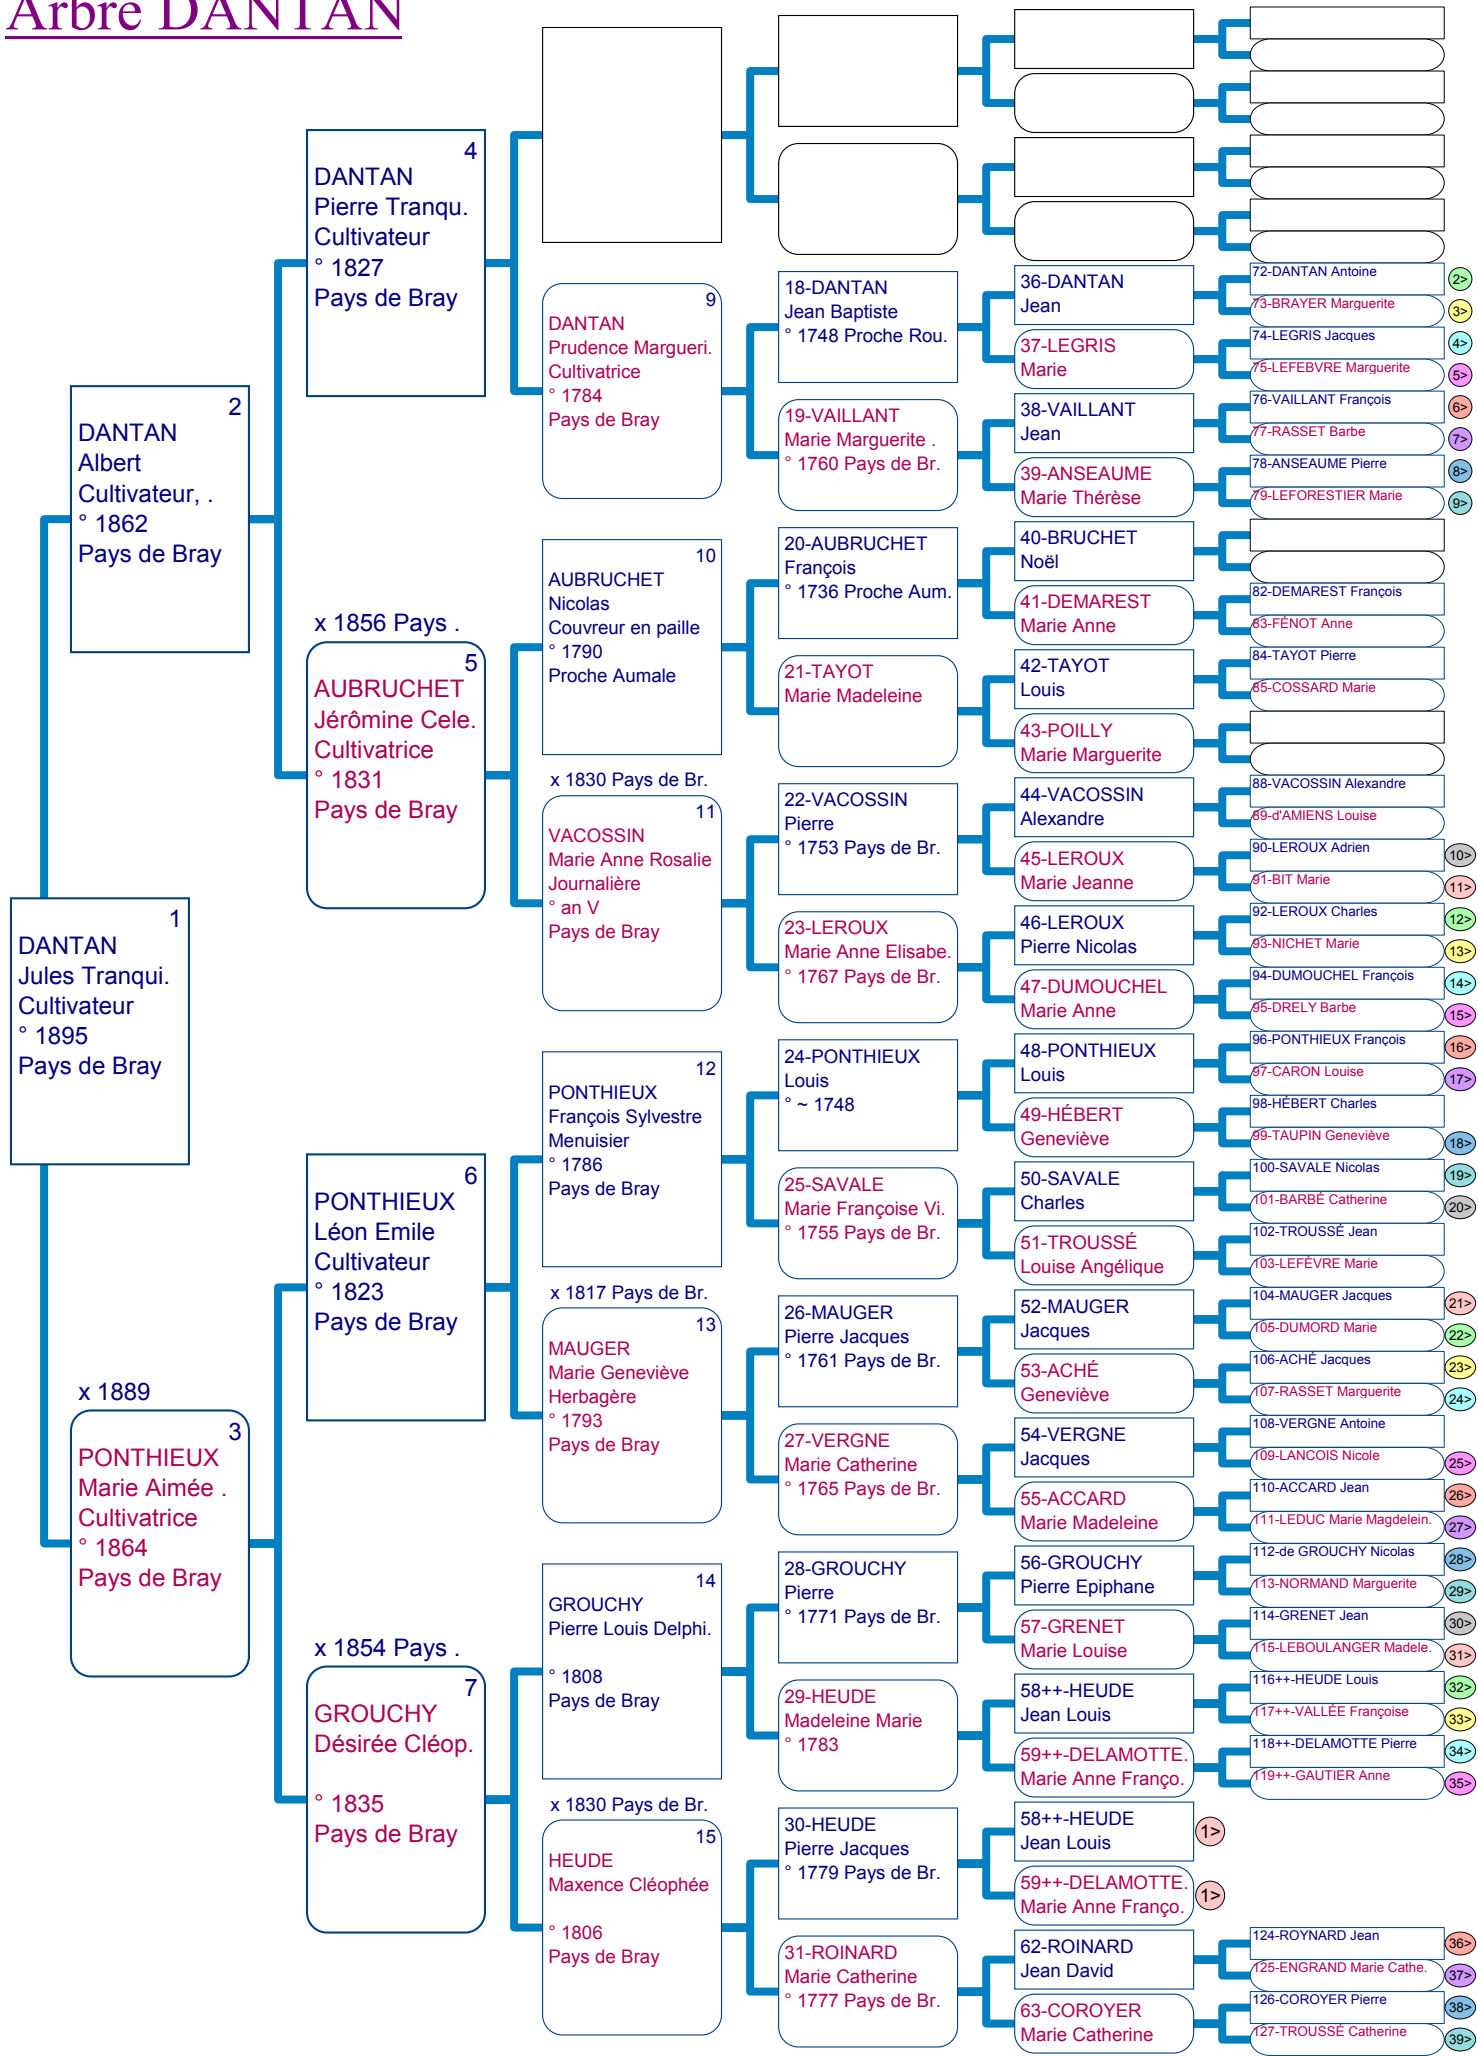

Arbre DANTAN

4
DANTAN
Pierre Tranqui.
Cultivateur
° 1827
Pays de Bray

x 1856 Pays .
5
AUBRUCHET
Jérôme Cele.
Cultivatrice
° 1831
Pays de Bray

6
PONTHIEUX
Léon Emile
Cultivateur
° 1823
Pays de Bray

x 1854 Pays .
7
GROUCHY
Désirée Cléop.
° 1835
Pays de Bray

18-DANTAN
Jean Baptiste
° 1748 Proche Rou.

19-VAILLANT
Marie Marguerite .
° 1760 Pays de Br.

20-AUBRUCHET
François
° 1736 Proche Aum.

21-TAYOT
Marie Madeleine

22-VACOSSIN
Pierre
° 1753 Pays de Br.

23-LEROUX
Marie Anne Elisabe.
° 1767 Pays de Br.

72-DANTAN Antoine

73-BRAYER Marguerite

74-LEGRIS Jacques

75-LEFEBVRE Marguerite

76-VAILLANT François

77-RASSET Barbe

78-ANSEAUME Pierre

79-LEFORESTIER Marie

12>

13>

14>

15>

16>

17>

18>

19>