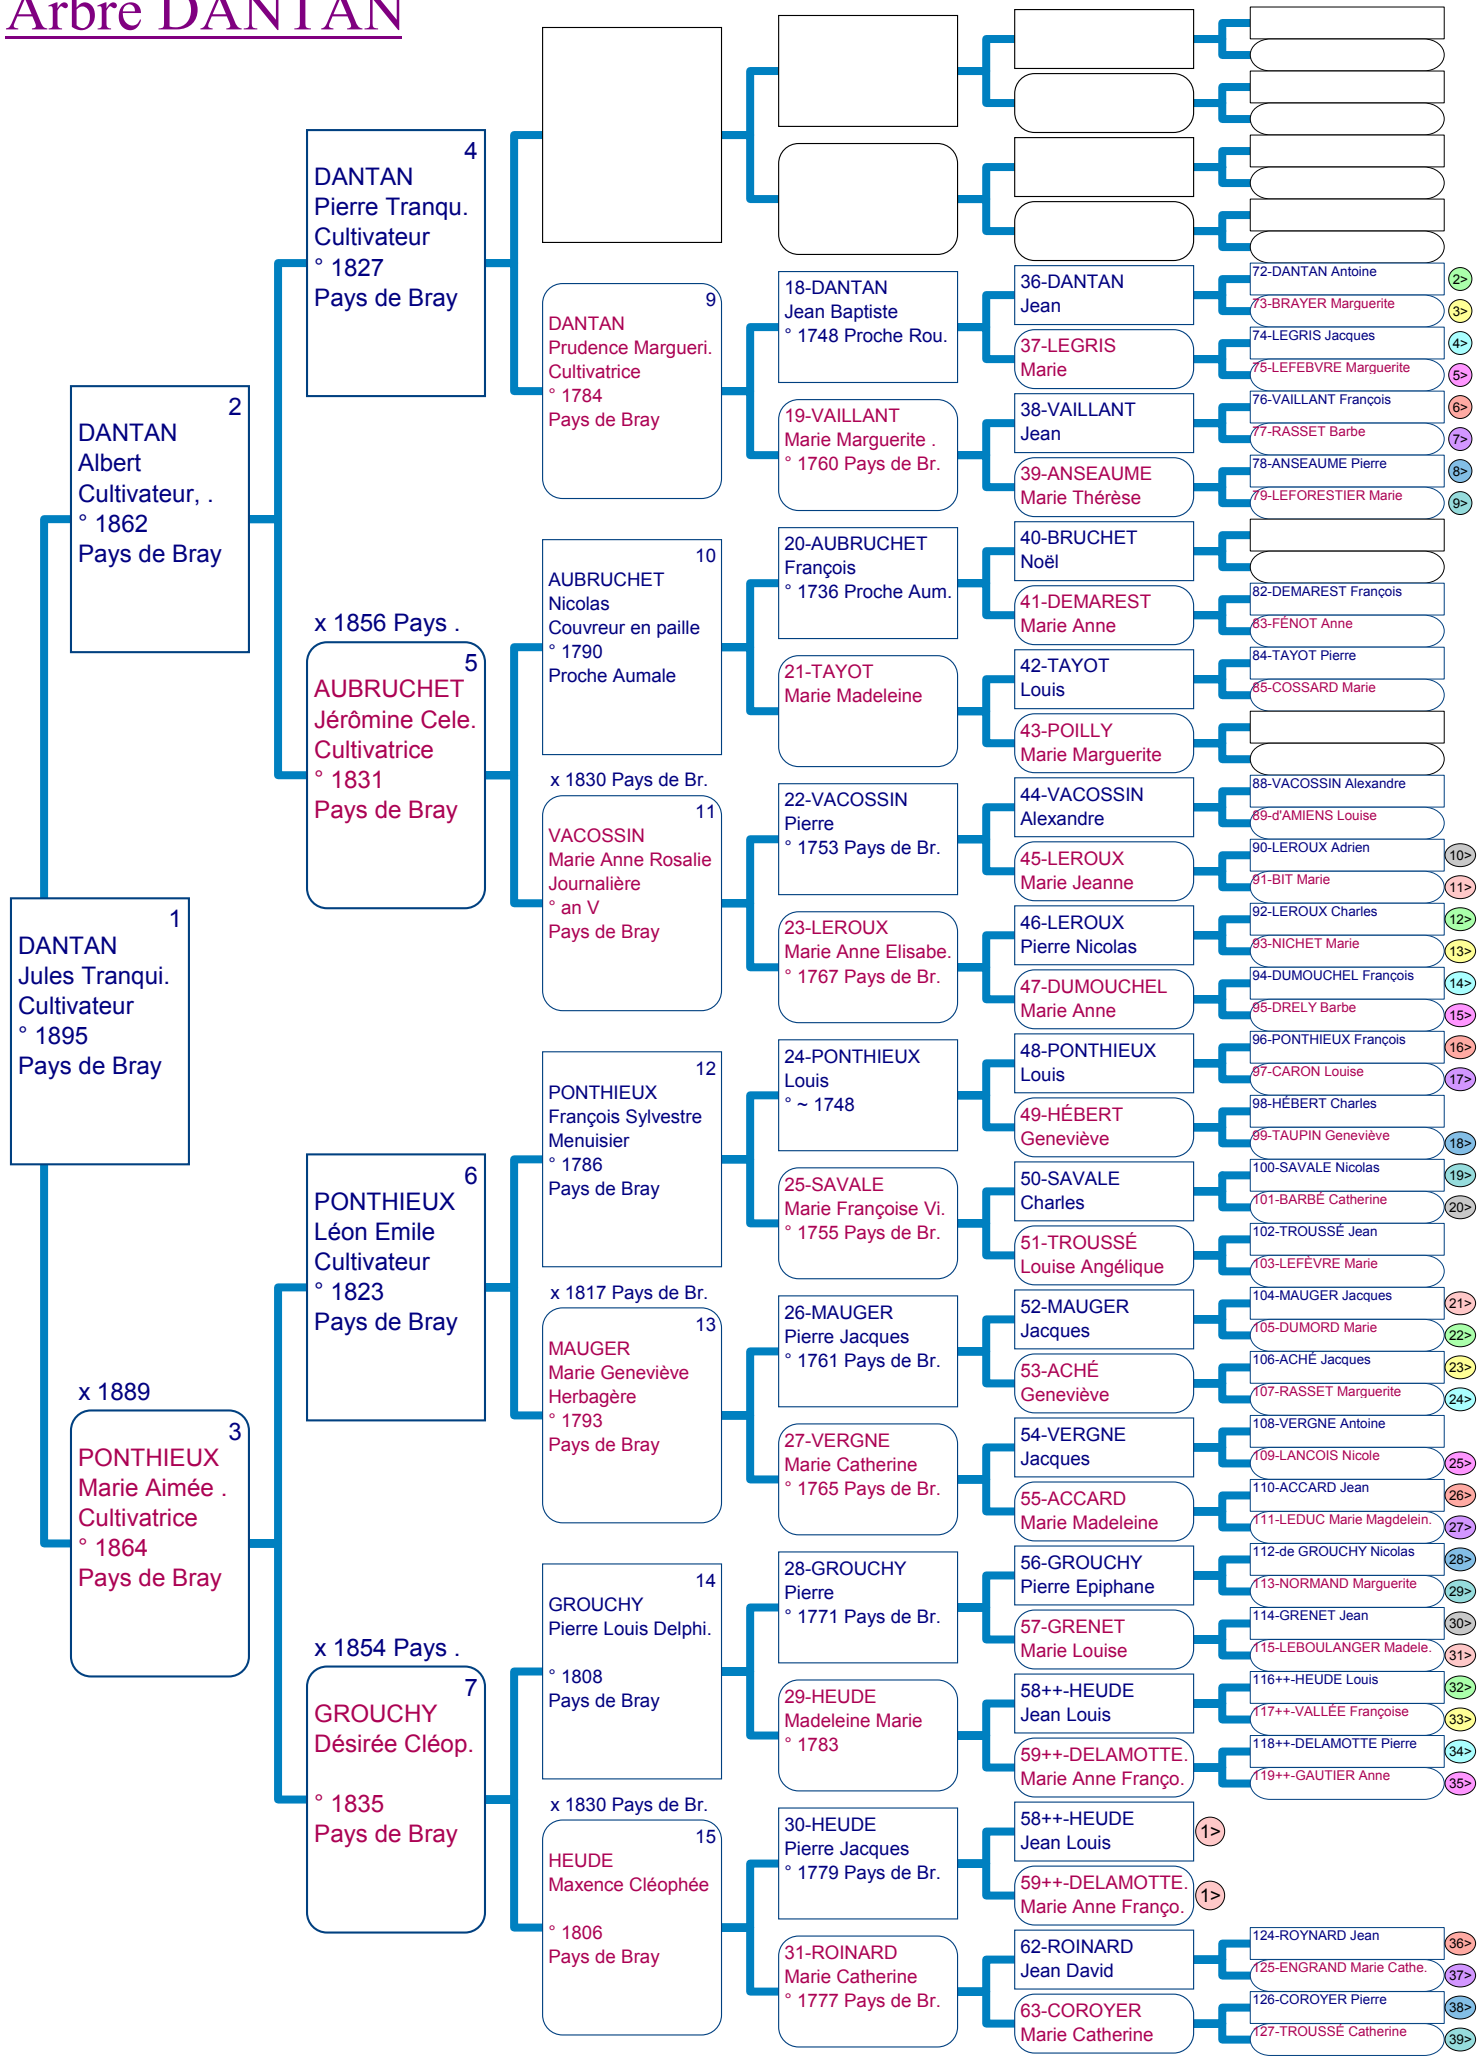

Arbre DANTAN

2
DANTAN
Albert
Cultivateur, .
° 1862
Pays de Bray

1
DANTAN
Jules Tranqui.
Cultivateur
° 1895
Pays de Bray

3
PONTHIEUX
Marie Aimée .
Cultivatrice
° 1864
Pays de Bray

4
DANTAN
Pierre Tranqu.
Cultivateur
° 1827
Pays de Bray

5
AUBRUCHET
Jérôme Cele.
Cultivatrice
° 1831
Pays de Bray

6
PONTHIEUX
Léon Emile
Cultivateur
° 1823
Pays de Bray

7
GROUCHY
Désirée Cléop.
° 1835
Pays de Bray

9
DANTAN
Prudence Margueri.
Cultivatrice
° 1784
Pays de Bray

10
AUBRUCHET
Nicolas
Couvreur en paille
° 1790
Proche Aumale

11
VACOSSIN
Marie Anne Rosalie
Journalière
° an V
Pays de Bray

12
PONTHIEUX
François Sylvestre
Menuisier
° 1786
Pays de Bray

13
MAUGER
Marie Geneviève
Herbagère
° 1793
Pays de Bray

14
GROUCHY
Pierre Louis Delphi.
° 1808
Pays de Bray

15
HEUDE
Maxence Cléopée
° 1806
Pays de Bray

18-DANTAN
Jean Baptiste
° 1748 Proche Rou.

19-VAILLANT
Marie Marguerite .
° 1760 Pays de Br.

20-AUBRUCHET
François
° 1736 Proche Aum.

21-TAYOT
Marie Madeleine

22-VACOSSIN
Pierre
° 1753 Pays de Br.

23-LEROUX
Marie Anne Elisabe.
° 1767 Pays de Br.

24-PONTHIEUX
Louis
° ~ 1748

25-SAVALE
Marie Françoise Vi.
° 1755 Pays de Br.

26-MAUGER
Pierre Jacques
° 1761 Pays de Br.

27-VERGNE
Marie Catherine
° 1765 Pays de Br.

28-GROUCHY
Pierre
° 1771 Pays de Br.

29-HEUDE
Madeleine Marie
° 1783

30-HEUDE
Pierre Jacques
° 1779 Pays de Br.

31-ROINARD
Marie Catherine
° 1777 Pays de Br.

36-DANTAN
Jean

37-LEGRIS
Marie

38-VAILLANT
Jean

39-ANSEAUME
Marie Thérèse

40-BRUCHET
Noël

41-DEMAREST
Marie Anne

42-TAYOT
Louis

43-POILLY
Marie Marguerite

44-VACOSSIN
Alexandre

45-LEROUX
Marie Jeanne

46-LEROUX
Pierre Nicolas

47-DUMOUCHEL
Marie Anne

48-PONTHIEUX
Louis

49-HÉBERT
Geneviève

72-DANTAN Antoine

73-BRAYER Marguerite

74-LEGRIS Jacques

75-LEFEBVRE Marguerite

76-VAILLANT François

77-RASSET Barbe

78-ANSEAUME Pierre

79-LEFORESTIER Marie

82-DEMAREST François

83-FÉNOT Anne

84-TAYOT Pierre

85-COSSARD Marie

88-VACOSSIN Alexandre

89-d'AMIENS Louise

- 2->
- 3->
- 4->
- 5->
- 6->
- 7->
- 8->
- 9->
- 10->
- 11->
- 12->
- 13->
- 14->
- 15->
- 16->
- 17->
- 18->
- 19->
- 20->
- 21->
- 22->
- 23->
- 24->
- 25->
- 26->
- 27->
- 28->
- 29->
- 30->
- 31->
- 32->
- 33->
- 34->
- 35->
- 36->
- 37->
- 38->
- 39->